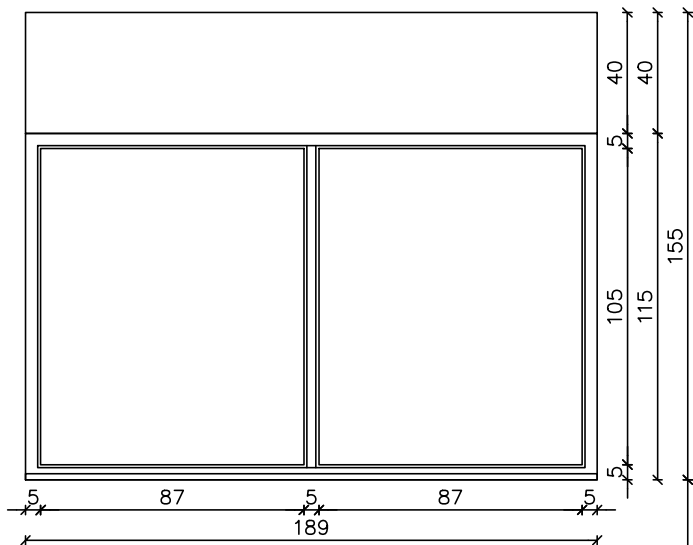

NOTRANJA ENOKRILNA VRATA Z NADSVETLOBO

70/210+40 (zidarska mera 80/150)

Enokrilna notranja vrata (vratno krilo in podboj) iz mediapana dimenzij 70/210 cm z nadsvetlobo 40 cm.

Mere je potrebno pred izdelavo preveriti na objektu!

Barva naj bo enaka barvi ostalih vrat v laboratoriju.

Vrata so opremljena z vsemi potrebnimi tesnili in pritrdili, obojestransko kljuko in klasično ključavnico.

Pozicija: nečisti del - shramba

Odpiranje: levo

Količina: 1 kos (L)

ZASTEKLITEV V PREDELNI STENI

190/115+40 (zidarska mera 190/155)

višina parapeta 1.45 m

Fiksna zasteklitev .

Mere je potrebno pred izdelavo preveriti na objektu!

Okvir je iz mediapana. Barva naj bo enaka barvi ostalih vrat v laboratoriju. Fiksna enojna zasteklitev.

Pozicija: čisti del - nečisti del

Količina: 1 kos

OKENSKA POLICA:

Lesena polica dimenzije 190x11x2 cm.

Količina: 2 kos

Prez