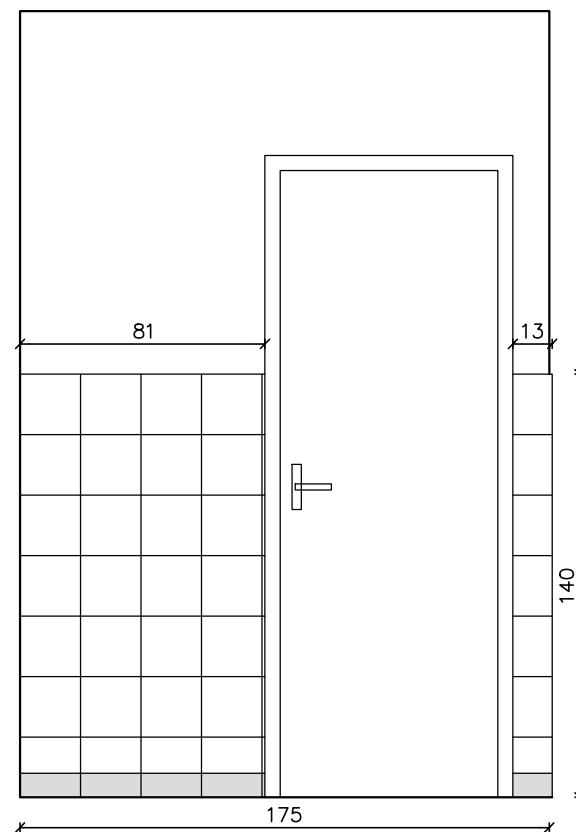

STENA 1

STENA 2

STENA 3

STENA 4

STENA 5

STENA 6

-  stenska keramika 20 x 20 cm v svetlem odtenku
-  obroba 20 x 10 cm (prva vrsta) enaka talni keramiki

STENSKA KERAMIKA

04 SHEMA KERAMIKE \_ 1 : 25