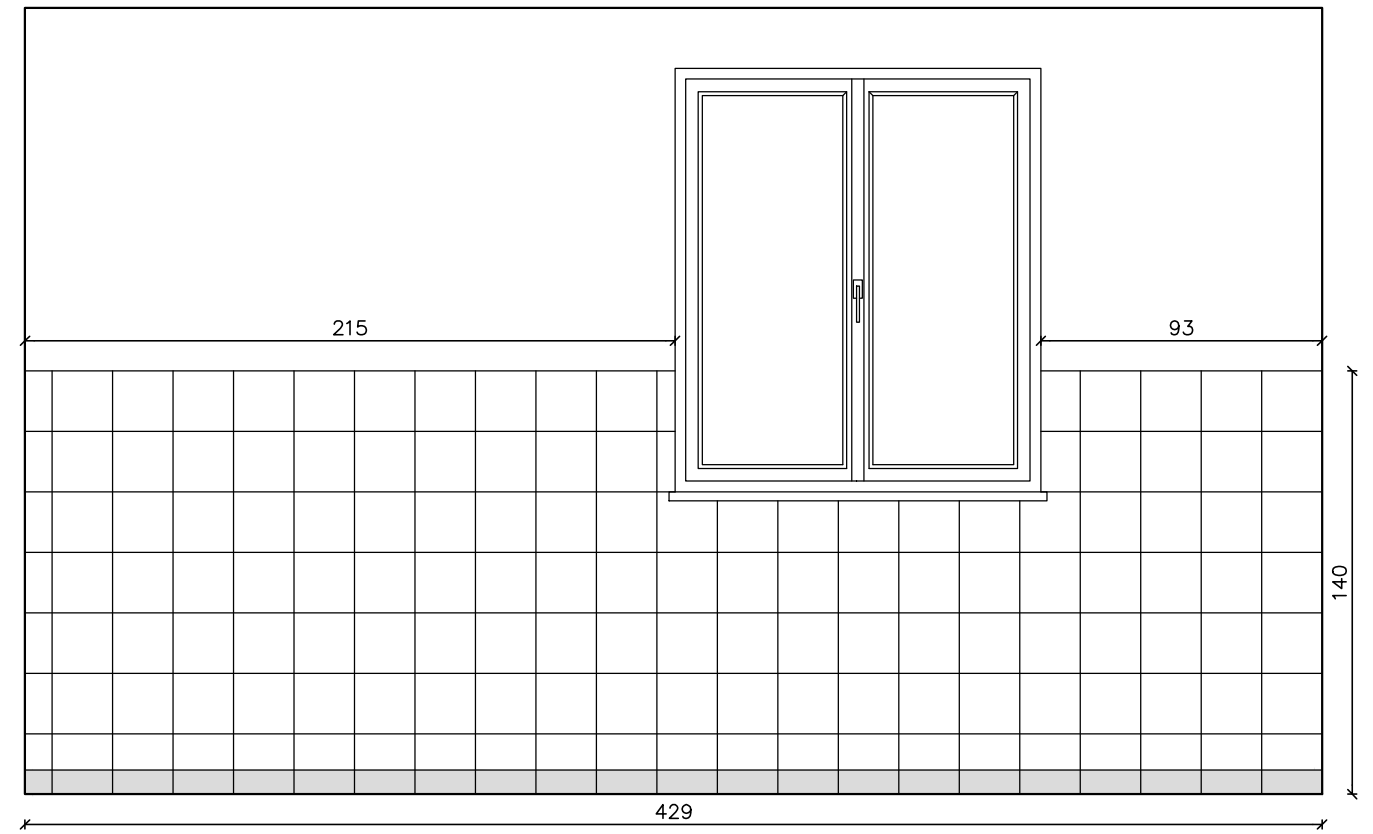

STENA 1

STENA 2

STENA 3

STENA 4

STENA 5

STENA 6

-  stenska keramika 20 x 20 cm v svetlem odtenku
-  obroba 20 x 10 cm (prva vrsta) enaka talni keramiki

STENSKA KERAMIKA

04 SHEMA KERAMIKE \_ 1 : 25